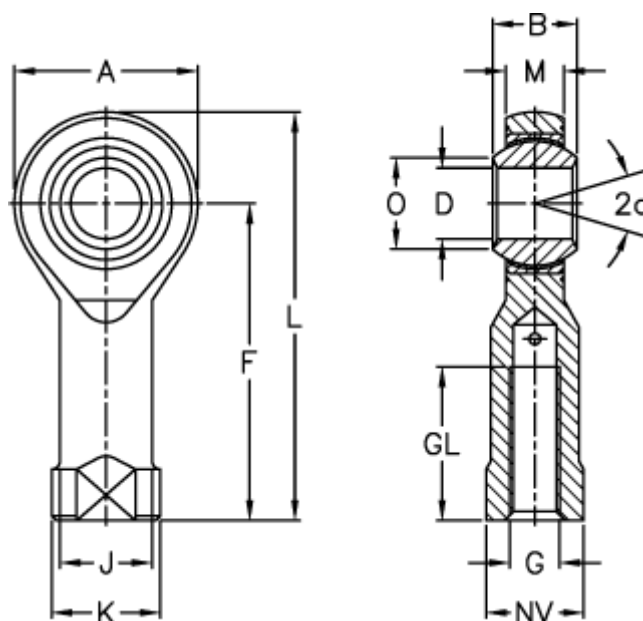

Varenummer: 543016061
 Beskrivelse: LDK ledhoved SPHS 6ECL
 Rustfast med venstregevind

Mål

A	= 18	J	= 10.0
a (grader)	= 13	K	= 13
B	= 9	L	= 39
D	= 6	M	= 6.75
Dynamisk belastning C (kN)	= 5.0	NV	= 11
F	= 30	O	= 8.9
g	= M6	Statisk belastning C0 (kN)	= 9.3
GL	= 13	Vægt (g)	= 25